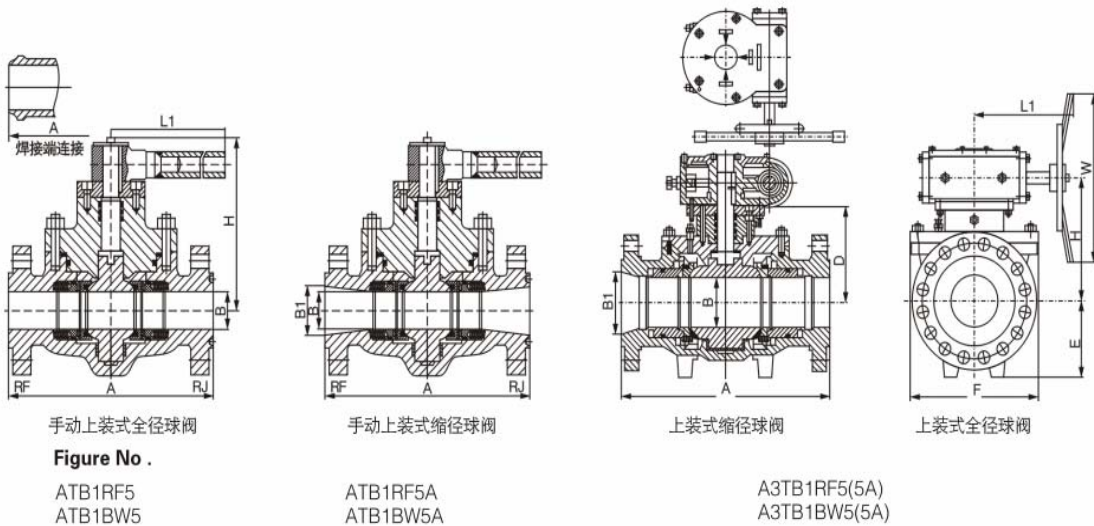

主要零部件材料

序号	零件名称	材料			序号	零件名称	材料		
		碳钢	不锈钢	低温钢			碳钢	不锈钢	低温钢
1	阀体	A216WCB	A351 CF8M	A352 LCC	15	下轴衬	PTFE+CS	PTFE+CS	PTFE+CS
2	排泄阀	A105+ENP	A182 F316	A350 LF3	16	球体	A105+ENP	A182 F316	A350 LF3
3	注脂阀	A105+ENP	A182 F316	A350 LF3	17	平面轴衬	PTFE+CS	PTFE+CS	PTFE+CS
4	螺母	A194 2H	A194 8	A194 7	18	上轴衬	PTFE+CS	PTFE+CS	PTFE+CS
5	螺柱	A193 B7	A193 B8	A320 L7	19	阀盖	A216 WCB	A351 CF8M	A352 LCC
6	注脂阀	A105+ENP	A182 F316	A350 LF3	20	O型圈	氟橡胶		
7	阀杆	A182 F6a	A182 F316	A182 F316	21	垫片	柔性石墨+SS		
8	防火垫	柔性石墨			22	O型圈	氟橡胶		
9	O型圈	氟橡胶			23	填料	柔性石墨		
10	弹簧	Incone1600			24	压盖	A105+ENP	A182 F316	A350 LF3
11	支撑圈	A105+ENP	A182 F316	A350 LF3	25	螺钉	A193 B7	A193 B8	A320 L7
12	垫片	柔性石墨+SS			26	键	ANSI 1045	ANSI 1045	ANSI 1045
13	阀座	A105+ENP	A182 F316	A350 LF3	27	手柄	Q235A		
14	密封圈	PTFE, NYLON, PEEK, PCTFE			注：可根据不同工矿和用户要求选用不同的材料。				

HELP:

手动上装式全径球阀
手动上装式缩径球阀
上装式缩径球阀
上装式全径球阀

Manual Trunnion Mounted Full Port Ball Valve
Manual Trunnion Mounted Reduce Port Ball Valve
Trunnion Mounted Reduce Port Ball Valve
Trunnion Mounted Full Port Ball Valve